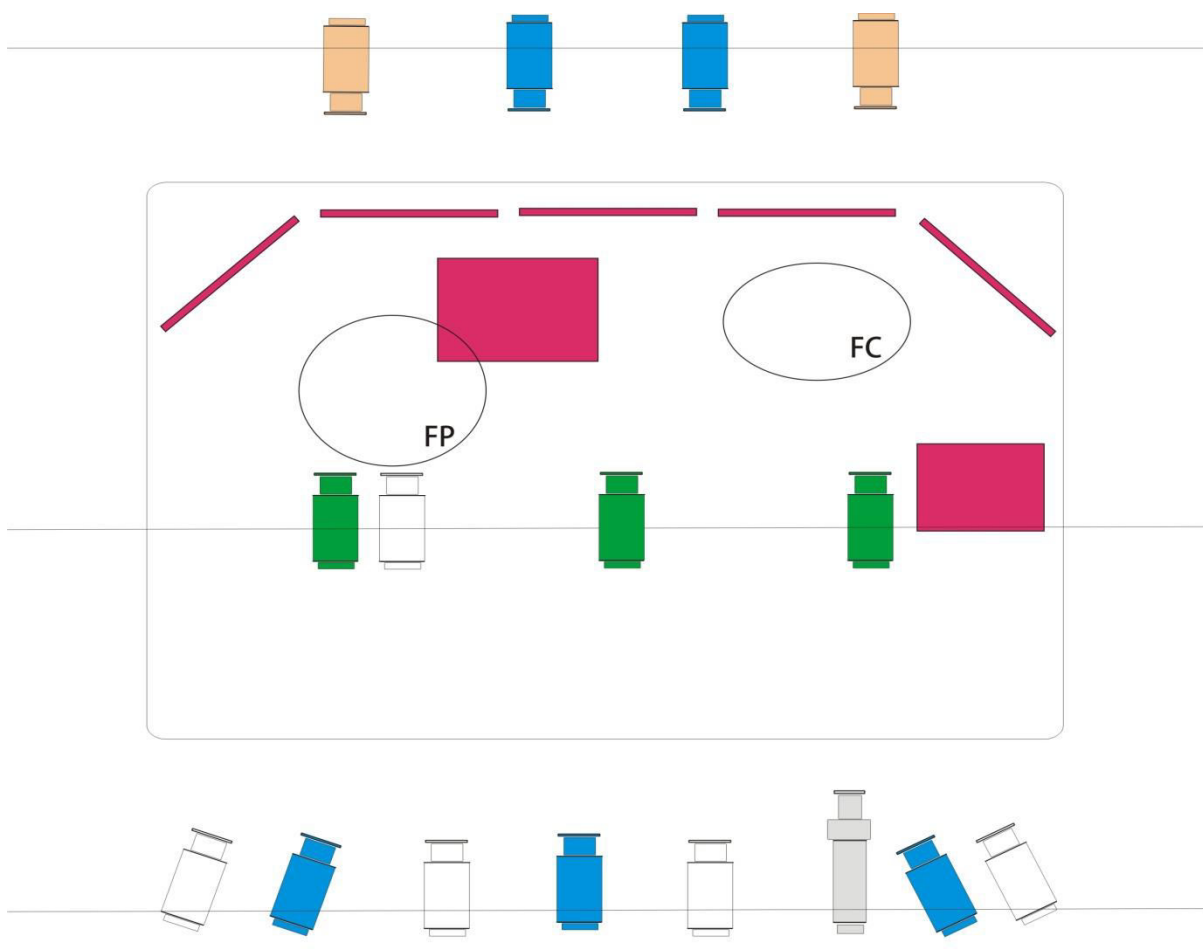

MAPA DE LUZ E PALCO

15 PCs ou similares

1 Elipsoidal
(que pode ser substituído por um canhão)

FP = Foco de Luz de Pino
FC = Foco da Elipsoidal

Cenário

Cenário

Este espetáculo necessita de luz para a platéia durante todo o espetáculo. A sugestão é que a mesma seja feita com Set-ligth gelatinada de azul claro.

05 Gelatinas Azuis Médio
03 Gelatinas Verdes Escura
02 Gelatinas Ambar Médio